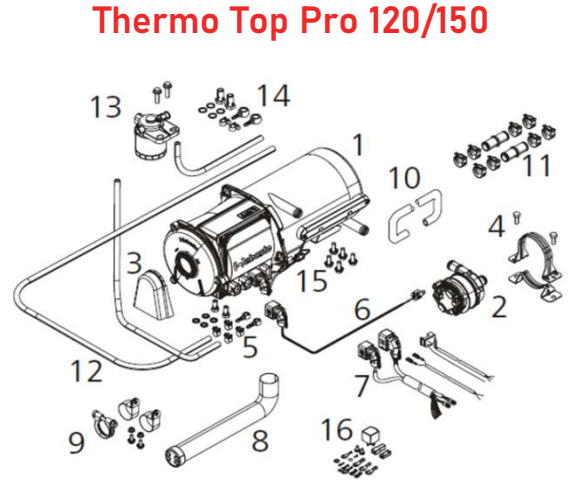

WEBASTO DİZEL SU ISITICILARI - TESLİMAT KAPSAMI VE KURULUM KİTİ İÇERİĞİ

PARÇA NO	MİKTAR	AÇIKLAMA	PARÇA NO	TK¹	KK²	AÇIKLAMA
1	1	U4840 Soğutucu pompası ve elektronik kontrol ünitesi dahil 12&24V Isıtıcı	1	x		Isıtıcı
2	1	Elektronik Kontrol Ünitesi	2	x		U4850 Soğutucu Pompası
3	1	Yakıt Pompası DP42.4	3	x		Sıçrama Koruması
4	1	Kablo Demeti (Isıtıcı, 570 lg)	4	x		Soğutucu Pompa Braketi
5	1	Kablo Demeti (Yakıt Pompası, 5000 lg)	5	x		Yakıt Montaj Malzemesi
6	1	12&24V Anahtarlı Lamba	6		y	Soğutucu Pompa Kablo Demeti
7	1	Sigorta Tutucu (Kablo Demeti ile)	7		y	Kablo Demeti, Fan, Sigorta Tutucu
8	1	Isıtıcı Braketi	8		y	Esnek Egzoz Borusu*
9	1	T-parçası + Yakıt Hortumu & Hortum Kelepçeleri (8x5x8)	9		y	Egzoz Montaj Malzemesi
10	1	Hortum ø 5 x 1.5 ; 6000 lg	10		y	Soğutma Hortumu
11	4	Yakıt Hortumu ø iç 4.5 / ø dış 10.5 ; 50 lg	11		y	Soğutma Montaj Malzemesi
11a	2	Yakıt Hortumu ø iç 8 / ø dış 12 ; 70 lg	12		y	Yakıt Hortumu
12	8	Hortum Kelepçesi (çelik; ø 10)	13		y	Yakıt Filtresi
12a	4	Hortum Kelepçesi (çelik; ø 12)	14		y	Yakıt Filtresi Montaj Malzemesi
13	1	Kavisli Hortum ø iç 20 / ø dış 29 ; 2200 lg	15		y	Isıtıcı Montaj Malzemesi
14	1	Hava Giriş Susturucu PAK ø iç 30.5 / ø dış 38 ; 1160 lg	16		y	Elektrik Montaj Malzemesi
15	1	Egzoz Susturucu ø dış 38			y	Diğer Montaj Malzemeleri
16	1	Esnek Boru (inox) ø iç 38 / ø dış 42 ; 1600 lg (1 x 1.000mm + 1 x 600 mm)		x		Teknik Dokümantasyon
17	2	Bağlantı Borusu ø 18x20				
18	2	Bağlantı Borusu ø 20x20				
19	7	Hortum Kelepçesi ø 23....35				
20	3	Hortum Kelepçesi ø 39....42				
21	2	Boru Klipsi ø 42				
22	15	Kablo Bağı 178 lg				
23	1	Gövdeden Egzoz Çıkışı				

* Yukarıda listesi verilen ürünlerin tamamı paket içeriğine dahil olup Egzoz İzolasyon Kılıfı, Genleşme Tankı ve Su Tesisatı gibi malzemeler ilave olarak sipariş edilmelidir.

TK¹: Teslimat Kapsamı (TK) başlığı altında (x) işareti ile gösterilen malzemeler ürün paket içeriğine dahildir.

KK²: Kurulum Kiti (KK) başlığı altında (y) işareti ile gösterilen malzemeler ürün paket içeriğine dahil olmayıp ilave olarak sipariş edilmelidir.

* Yukarıda listesi verilen ürünlere ek olarak Egzoz İzolasyon Kılıfı, Genleşme Tankı ve Su Tesisatı gibi malzemeler ilave olarak sipariş edilmelidir.