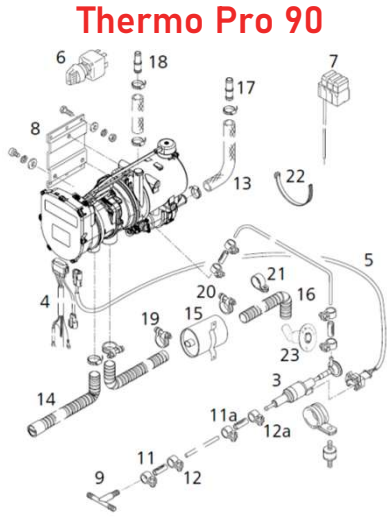

WEBASTO DİZEL SU ISITICILARI - TESLİMAT KAPSAMI VE KURULUM KİTİ İÇERİĞİ

PARÇA NO	MİKTAR	AÇIKLAMA	PARÇA NO	TK¹	KK²	AÇIKLAMA
1	1	U4840 Soğutucu pompası ve elektronik kontrol ünitesi dahil 12&24V Isıtıcı	1	x		Isıtıcı
2	1	Elektronik Kontrol Ünitesi	2	x		U4850 Soğutucu Pompası
3	1	Yakıt Pompası DP42.4	3	x		Sıçrama Koruması
4	1	Kablo Demeti (Isıtıcı, 570 lg)	4	x		Soğutucu Pompa Braketi
5	1	Kablo Demeti (Yakıt Pompası, 5000 lg)	5	x		Yakıt Montaj Malzemesi
6	1	12&24V Anahtarlı Lamba	6		y	Soğutucu Pompa Kablo Demeti
7	1	Sigorta Tutucu (Kablo Demeti ile)	7		y	Kablo Demeti, Fan, Sigorta Tutucu
8	1	Isıtıcı Braketi	8		y	Esnek Egzoz Borusu*
9	1	T-parçası + Yakıt Hortumu & Hortum Kelepçeleri (8x5x8)	9		y	Egzoz Montaj Malzemesi
10	1	Hortum ø 5 x 1.5 ; 6000 lg	10		y	Soğutma Hortumu
11	4	Yakıt Hortumu ø iç 4.5 / ø dış 10.5 ; 50 lg	11		y	Soğutma Montaj Malzemesi
11a	2	Yakıt Hortumu ø iç 8 / ø dış 12 ; 70 lg	12		y	Yakıt Hortumu
12	8	Hortum Kelepçesi (çelik; ø 10)	13		y	Yakıt Filtresi
12a	4	Hortum Kelepçesi (çelik; ø 12)	14		y	Yakıt Filtresi Montaj Malzemesi
13	1	Kavisli Hortum ø iç 20 / ø dış 29 ; 2200 lg	15		y	Isıtıcı Montaj Malzemesi
14	1	Hava Giriş Susturucu PAK ø iç 30.5 / ø dış 38 ; 1160 lg	16		y	Elektrik Montaj Malzemesi
15	1	Egzoz Susturucu ø dış 38			y	Diğer Montaj Malzemeleri
16	1	Esnek Boru (inox) ø iç 38 / ø dış 42 ; 1600 lg (1 x 1.000mm + 1 x 600 mm)		x		Teknik Dokümantasyon
17	2	Bağlantı Borusu ø 18x20				
18	2	Bağlantı Borusu ø 20x20				
19	7	Hortum Kelepçesi ø 23....35				
20	3	Hortum Kelepçesi ø 39....42				
21	2	Boru Klipsi ø 42				
22	15	Kablo Bağı 178 lg				
23	1	Gövdeden Egzoz Çıkışı				

* Yukarıda listesi verilen ürünlerin tamamı paket içeriğine dahil olup Egzoz İzolasyon Kılıfı, Genleşme Tankı ve Su Tesisatı gibi malzemeler ilave olarak sipariş edilmelidir.

TK¹: Teslimat Kapsamı (TK) başlığı altında (x) işareti ile gösterilen malzemeler ürün paket içeriğine dahildir.

KK²: Kurulum Kiti (KK) başlığı altında (y) işareti ile gösterilen malzemeler ürün paket içeriğine dahil olmayıp ilave olarak sipariş edilmelidir.

* Yukarıda listesi verilen ürünlere ek olarak Egzoz İzolasyon Kılıfı, Genleşme Tankı ve Su Tesisatı gibi malzemeler ilave olarak sipariş edilmelidir.