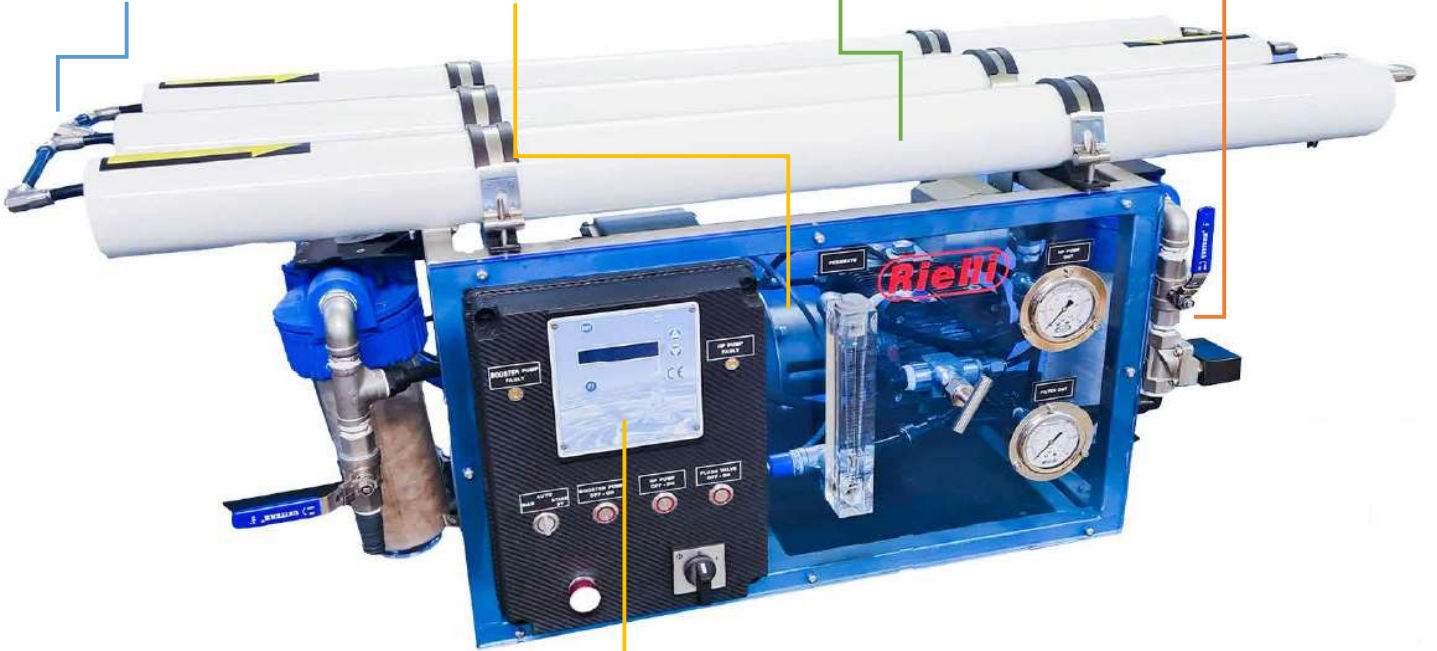

"Rielli 220V AC SU YAPICILAR"

Trend Marin olarak **Türkiye** tek dağıtıcısı olduğumuz Rielli Su Yapıcıların Endüstriyel Cihazlardaki Uzmanlığını Marin Sektörüyle Buluşturuyoruz.

30 yıldır endüstriyel arıtma cihazları konusunda 5 kıtada ve 70 ülkede tercih edilen Türkiye'nin global su arıtma markası olan Rielli'nin ürettiği **100, 150, 190, 240, 350 ve 450 litre/saat kapasiteli su yapıcılar**; deniz suyunu tuzdan ve diğer kirleticilerden arındırarak içilebilir su haline getirir ve denizde uzun süreli seyahatlerinizde hayati rol oynar. Rielli Su Yapıcı cihazları üretim sahasına gelen ekipmandan bitmiş ürüne kadar birçok kalite ve özellikle entegrasyon aşamasında uyumluluk testlerinden geçerek hatasız şekilde üretilir.

Pnömatik Hızlı
Bağlantılı Fittingler

Interpump Krom
Yüksek Basınç Pompası

Filmtec Membran

Calpeda Besleme Pompası

Panel Tipi Kablolu
Uzaktan Kumanda

Dijital Kontrol Paneli

Kablosuz RF
Uzaktan El Kumandası

Otomatik / Manuel
Model Seçenekler