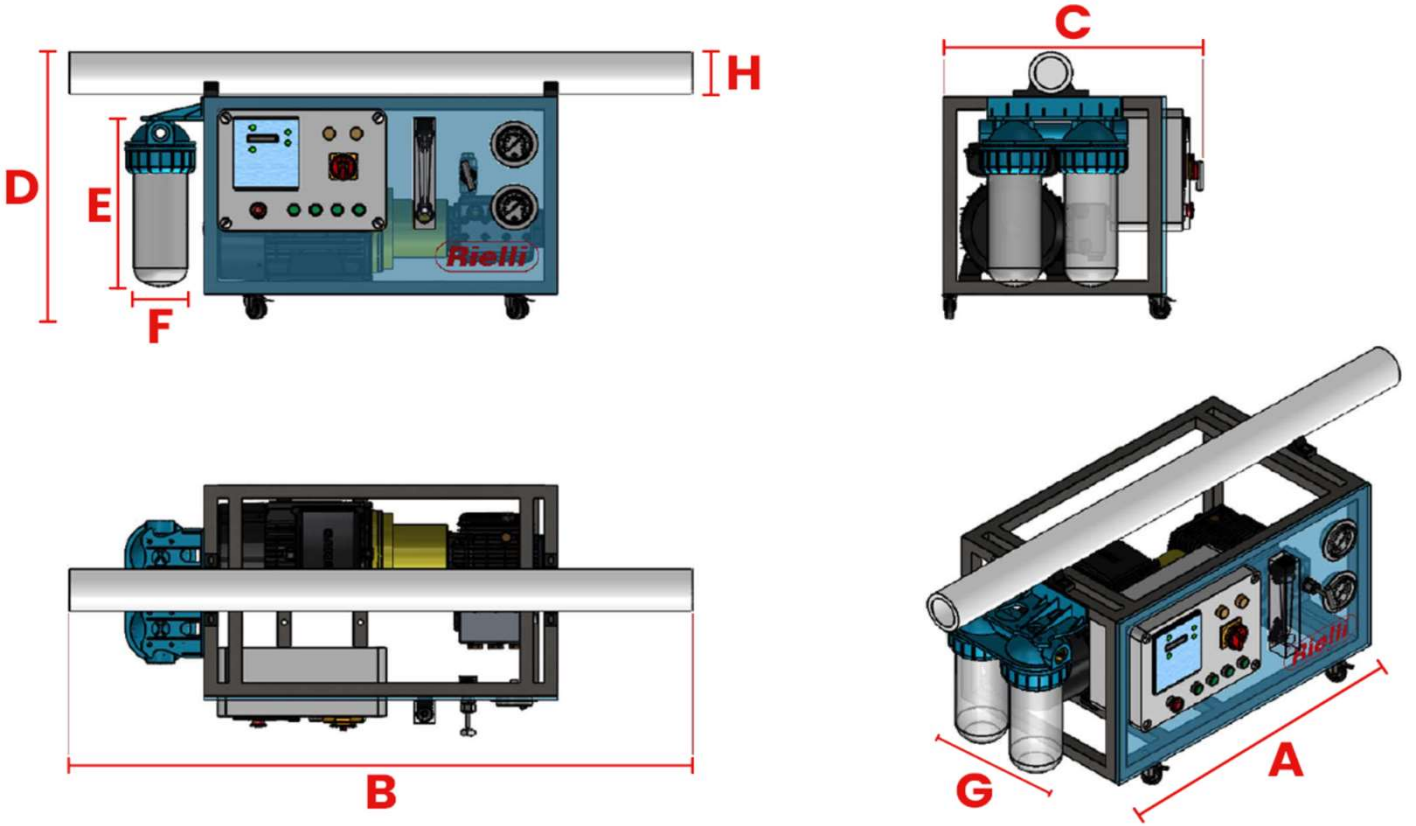

Rielli

Rielli 220V AC SU YAPICI ÖLÇÜLERİ

MODEL	ÖLÇÜLER (mm)							
	A	B	C	D	E	F	G	H
012540H	650	1145	475	515	315	100	270	80
022540H	650	1145	475	515	315	100	270	80
022540H/M	650	1145	475	515	315	100	270	80
032540H	650	1200	475	550	315	100	270	130
042540H	650	1145	475	515	315	100	270	80
024040H	650	1145	525	515	315	100	270	80
024040H/M	650	1200	475	550	315	100	270	130
034040H	650	1200	580	560	315	100	270	130