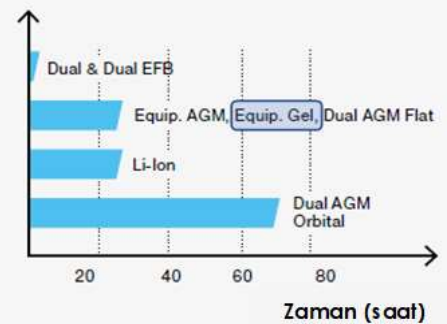

Titreşim Direnci (6G/35Hz)

Yedpa Ticaret Merkezi
F Caddesi No:121-122
0 216 371 15 55

marinfirsat.com

www.trendmarin.com
www.marinfirsat.com
info@trendmarin.com
@trendmarin
@marinfirsat