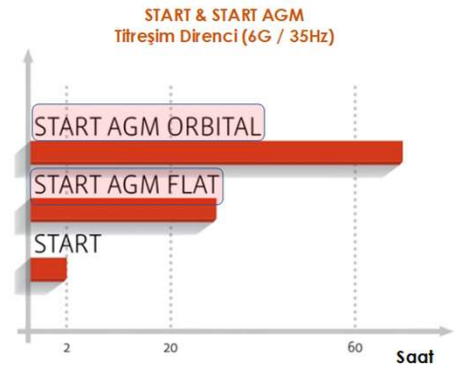

*EM900 ve EM1000 modelleri AGM Orbital, EM960 modeli AGM Flat teknolojisine sahiptir.

EM900
12V 42A

EM960
12V 100A

EM1000
12V 50A

Yedpa Ticaret Merkezi
F Caddesi No:121-122
0 216 371 15 55

marinfirsat.com

www.trendmarin.com
www.marinfirsat.com
info@trendmarin.com
@trendmarin
@marinfirsat