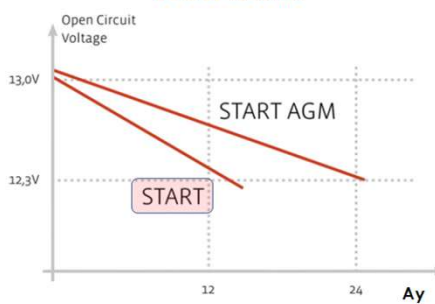

EN500
12V 50A

EN600
12V 60A

EN750
12V 70A

EN850
12V 110A

EN900
12V 140A

EN1100
12V 180A

START & START AGM
0°C'de Deniz Marş Gücü Kapasitesi
(MCA - Marine Cranking Power)

START & START AGM
20°C'de Raf Ömrü