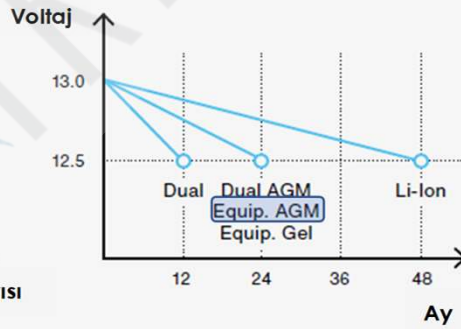

BAKIM
GEREKMEZ

DAHİLİ
GAZ
REKOMBİNASYONU

ORTA
EĞİM

HIZLI ŞARJ

ÜSTÜN
ÇEVİRİM

Model	Volt [V]	C ₂₀ [A]	CCA [EN]	En (mm)	Boy (mm)	Yükseklik (mm)	Ağırlık (kg)	Fiyat - TL
EQ1000	12	120	1100	286	269	230	40.00	₺23.065 + KDV

EQ1000
12V 120A

Deşarj Derinliği - Çevrim Ömrü Grafiği
(20 °C)

Raf Ömrü (20 °C)

Titreşim Direnci (6G/35Hz)

Yedpa Ticaret Merkezi
F Caddesi No:121-122
0 216 371 15 55

marinfirsat.com

www.trendmarin.com
www.marinfirsat.com
info@trendmarin.com
@trendmarin
@marinfirsat