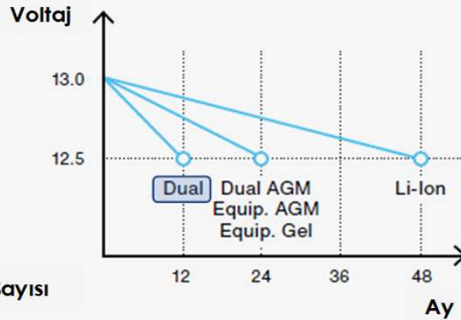

ER350
12V 80A

ER450
12V 95A

ER550
12V 115A

ER650
12V 142A

ER660
12V 140A

Deşarj Derinliği - Çevrim Ömrü Grafığı
(20 °C)

Raf Ömrü (20 °C)

Titreşim Direnci (6G/35Hz)