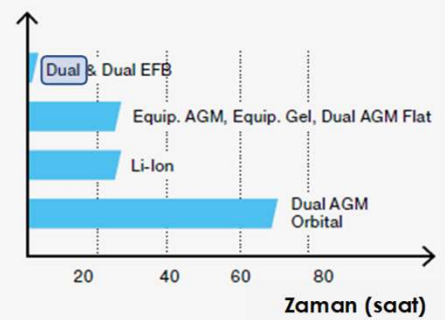

ER350
12V 80A

ER450
12V 95A

ER550
12V 115A

ER650
12V 142A

ER660
12V 140A

Deşarj Derinliği - Çevrim Ömrü Grafığı
(20 °C)

Raf Ömrü (20 °C)

Titreşim Direnci (6G/35Hz)