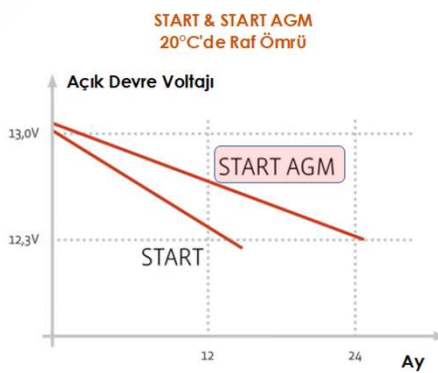

*EM900 ve EM1000 modelleri AGM Orbital, EM960 modeli AGM Flat teknolojisine sahiptir.

EM900
12V 42A

EM960
12V 100A

EM1000
12V 50A

Yedpa Ticaret Merkezi
F Caddesi No:121-122
0 216 371 15 55

marinfirsat.com

www.trendmarin.com
www.marinfirsat.com
info@trendmarin.com
@trendmarin
@marinfirsat