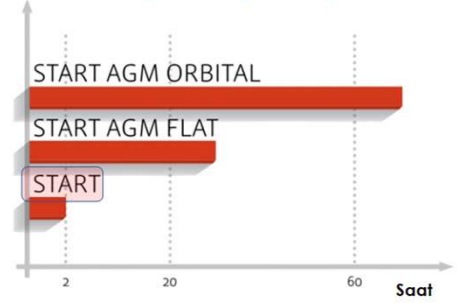

START & START AGM
Titreşim Direnci (6G / 35Hz)