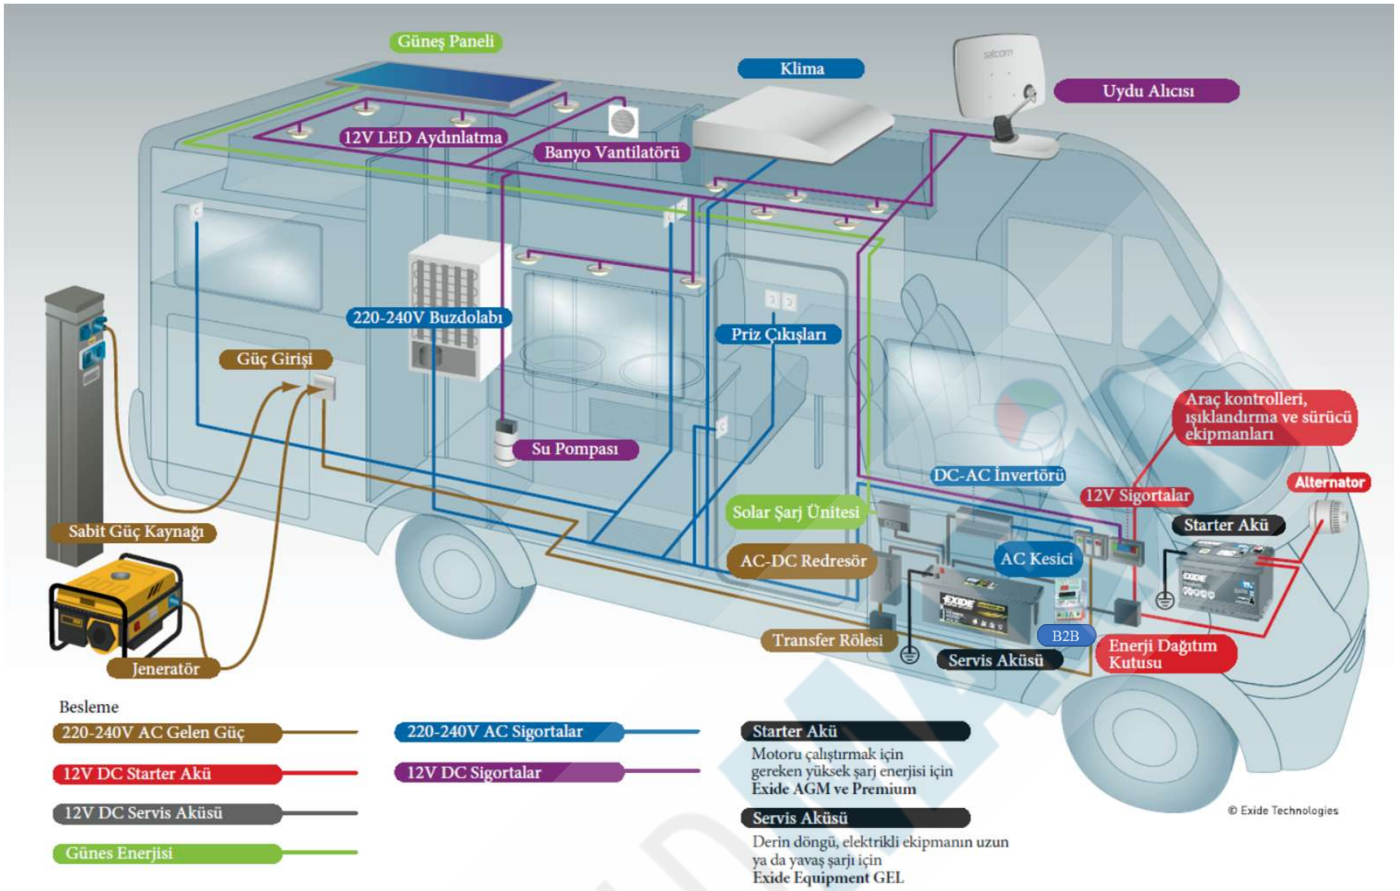

EXİDE SERVİS (BESLEME) VE START (MARŞ) AKÜSÜ KARAVAN UYGULAMASI

Yukarıdaki karavan resmi tipik bir eğlence/gezi aracının elektrik gücü ihtiyaçlarını göstermektedir. **Marş aküsü**, aracın standart elektrikli cihazları için düzenlenmiş bir enerji kaynağı sağlar, ancak AC ve DC devrelerindeki ek yüklerle başa çıkmak için ayrı bir **besleme aküsü** takılmıştır.

Besleme aküsünün en büyük avantajı, yeniden şarj etme arasındaki deşarj derinliğidir. Araç hareket halindeyken, alternatör tarafından üretilen enerji paylaşılarak akü doldurulur. Motor kapalıyken, sahadaki bir güç kaynağından veya taşınabilir jeneratörden (güneş panelleriyle desteklenen) gelen giriş enerjisi, besleme aküsünü yeniden beslemek veya şarj etmek için kullanılabilir. Benzer bir konsept, marş aküsü ve alternatör girişine ihtiyaç duymayan karavanlar için de geçerlidir.

Marin uygulamalarında, start ve servis aküleri karavandaki genel prensibi takip eder, ancak özellikle seyir halindeki teknelerde kesinlikle kritik olabilen navigasyon, vinç ve iletişim vb. konulara öncelik verme yönünde giderek artan bir eğilim vardır. Daha büyük teknelerde daha fazla elektrikli ekipman bulunur ve genellikle akü şarjları arasında daha uzun seyirler yapılır. Bu teknelerde, en uzun yolculuklar için yeterli depolanmış enerji sağlamak üzere yapılandırılmış bir besleme aküleri bankası bulmak alışılmadık bir durum değildir.