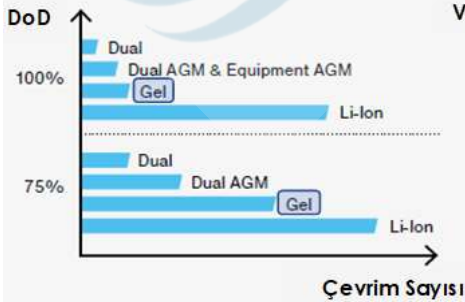

Exide EQUIPMENT GEL - ES SERİSİ 6 & 12V DEEP CYCLE GEL SERVİS AKÜSÜ

Exide'in **EQUIPMENT GEL akü serisi**, navigasyon, acil durumlar, güvenlik ve konfor için özel akü bankalarına sahip **tekneler ve karavanlar** için tasarlanmıştır. Aküler kullanım sırasında kısmen veya derin deşarj olur. **EQUIPMENT GEL**'in özel tasarımı, iyi bir şarj prosedürü ile birleştiğinde güvenilir performans ve mükemmel hizmet ömrü sağlar.

BAKIM
GEREKMEZ

DAHİLİ
GAZ
REKOMBİNASYONU

DİK
EĞİM

YÜKSEK
ENERJİ
YOĞUNLUĞU

ÜSTÜN
ÇEVİRİM

Model	Volt [V]	C₂₀ [A]	En (mm)	Boy (mm)	Yükseklik (mm)	Ağırlık (kg)	Fiyat - TL
ES290	12	25	166	175	125	10.00	₺6.401 + KDV
ES450	12	40	207	175	175	15.00	₺8.720 + KDV
ES650	12	56	278	175	190	27.00	₺10.707 + KDV
ES900	12	80	353	175	190	27.00	₺13.852 + KDV
ES950	12	85	349	175	235	30.00	₺15.651 + KDV
ES1200	12	110	286	269	230	39.00	₺18.507 + KDV
ES1300	12	120	349	175	290	39.00	₺20.140 + KDV
ES1350	12	120	513	189	223	40.00	₺20.182 + KDV
ES1600	12	140	513	223	223	47.00	₺24.672 + KDV
ES2400	12	210	518	279	240	67.00	₺31.622 + KDV
ES1000-6	6	195	244	190	275	29.00	₺18.103 + KDV
ES1100-6	6	200	244	190	275	32.00	₺18.568 + KDV

Deşarj Derinliği - Çevrim Ömrü Grafiği
(20 °C)