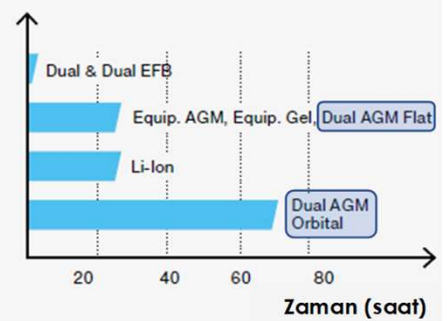

*EP450 modeli AGM Orbital, diğer modeller AGM Flat teknolojisine sahiptir.

Deşarj Derinliği - Çevrim Ömrü Grafiği
(20 °C)

Raf Ömrü (20 °C)

Titreşim Direnci (6G/35Hz)

Yedpa Ticaret Merkezi
F Caddesi No:121-122
0 216 371 15 55