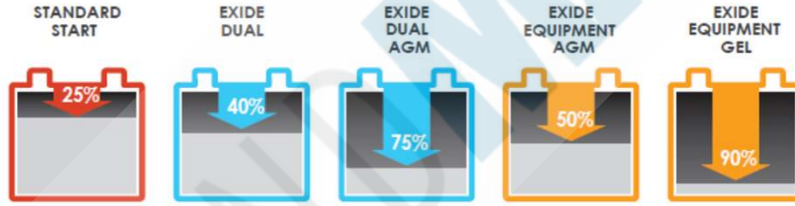

SLI = Çalıştırma, Aydınlatma (standart araç) ve Ateşleme

Ortalama Ömür

Tavsiye Edilen
Şarj Derinliği (DoD)

Önerilen bu seviyelerin ötesinde: Daha derin deşarj = daha kısa ortalama ömür. Daha az deşarj = daha uzun ortalama ömür. *20C'de deşarj derinliğine dayalı tahminler