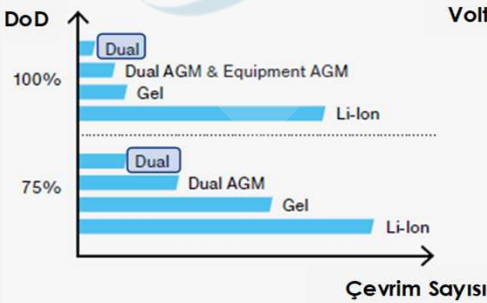

ER350
12V 80A

ER450
12V 95A

ER550
12V 115A

ER650
12V 142A

ER660
12V 140A

Deşarj Derinliği - Çevrim Ömrü Grafığı
(20 °C)

Raf Ömrü (20 °C)

Titreşim Direnci (6G/35Hz)