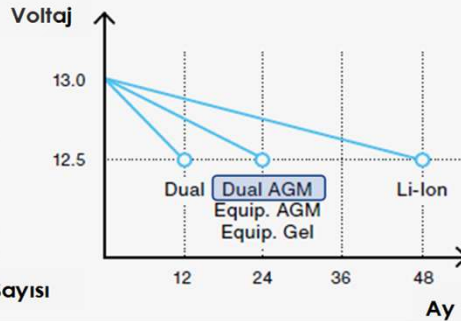

*EP450 modeli AGM Orbital, diğer modeller AGM Flat teknolojisine sahiptir.

Deşarj Derinliği - Çevrim Ömrü Grafiği
(20 °C)

Raf Ömrü (20 °C)

Titreşim Direnci (6G/35Hz)

Yedpa Ticaret Merkezi
F Caddesi No:121-122
0 216 371 15 55