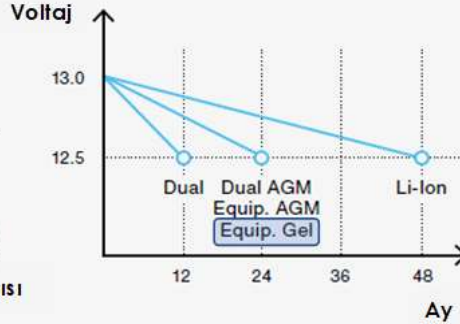

BAKIM
GEREKMEZ

DAHİLİ
GAZ
REKOMBİNASYONU

DİK
EĞİM

YÜKSEK
ENERJİ
YOĞUNLUĞU

ÜSTÜN
ÇEVİRİM

Model	Volt [V]	C ₂₀ [A]	En (mm)	Boy (mm)	Yükseklik (mm)	Ağırlık (kg)	Fiyat - TL
ES290	12	25	166	175	125	10.00	₺6.401 + KDV
ES450	12	40	207	175	175	15.00	₺8.720 + KDV
ES650	12	56	278	175	190	27.00	₺10.707 + KDV
ES900	12	80	353	175	190	27.00	₺13.852 + KDV
ES950	12	85	349	175	235	30.00	₺15.651 + KDV
ES1200	12	110	286	269	230	39.00	₺18.507 + KDV
ES1300	12	120	349	175	290	39.00	₺20.140 + KDV
ES1350	12	120	513	189	223	40.00	₺20.182 + KDV
ES1600	12	140	513	223	223	47.00	₺24.672 + KDV
ES2400	12	210	518	279	240	67.00	₺31.622 + KDV
ES1000-6	6	195	244	190	275	29.00	₺18.103 + KDV
ES1100-6	6	200	244	190	275	32.00	₺18.568 + KDV

Deşarj Derinliği - Çevrim Ömrü Grafiği
(20 °C)

Raf Ömrü (20 °C)

Titreşim Direnci (6G/35Hz)

Yedpa Ticaret Merkezi
F Caddesi No:121-122
0 216 371 15 55

marinfirsat.com

www.trendmarin.com
www.marinfirsat.com
info@trendmarin.com
@trendmarin
@marinfirsat