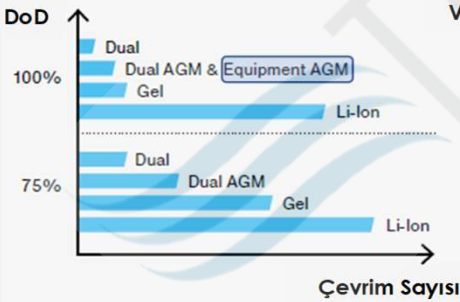

Deşarj Derinliği - Çevrim Ömrü Grafiği
(20 °C)