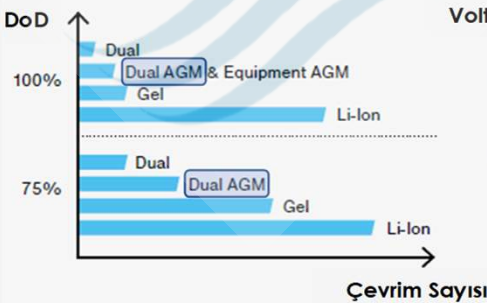

*EP450 modeli AGM Orbital, diğer modeller AGM Flat teknolojisine sahiptir.

Deşarj Derinliği - Çevrim Ömrü Grafiği
(20 °C)

Raf Ömrü (20 °C)

Titreşim Direnci (6G/35Hz)

Yedpa Ticaret Merkezi
F Caddesi No:121-122
0 216 371 15 55