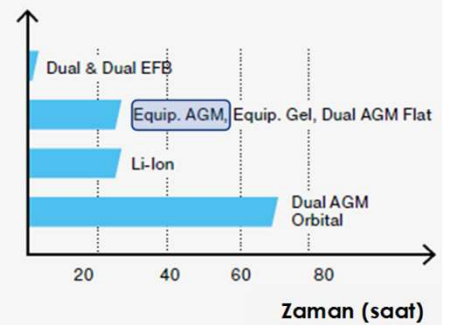

EQ1000
12V 120A

Deşarj Derinliği - Çevrim Ömrü Grafiği
(20 °C)

Raf Ömrü (20 °C)

Titreşim Direnci (6G/35Hz)

Yedpa Ticaret Merkezi
F Caddesi No:121-122
0 216 371 15 55

marinfirsat.com

www.trendmarin.com
www.marinfirsat.com
info@trendmarin.com
@trendmarin
@marinfirsat