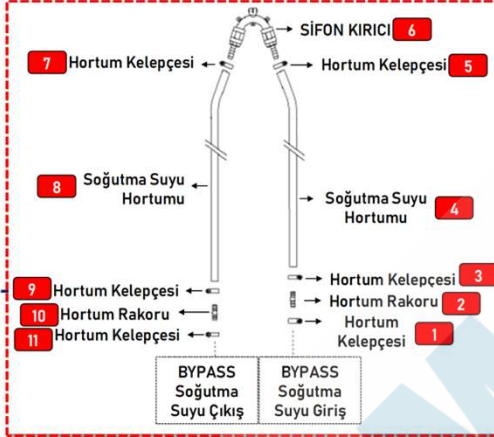

JENERATÖR MONTAJ SETİ VE MONTAJ DETAYLARI

NOT-1: Bu doküman montaj yerlerini göstermek için değil, montaj aşamasında kullanılan parça/malzemeleri göstermek amacıyla hazırlanmıştır. Montaj yerleri yetkili personel tarafından teknede yapılacak keşiften sonra ve jeneratöre ait teknik dokümanlara uygun olarak belirlenir.

NOT-2: Sifon Kırıcı bağlantısı için jeneratör üzerinde bağlantı noktaları bulunmaktadır.

NOT-3: Genleşme Tankı DM320 modeli hariç diğer modellerde standart olarak jeneratör üzerinde entegre olarak sunulmaktadır.

SIFON KIRICI SİSTEMİ