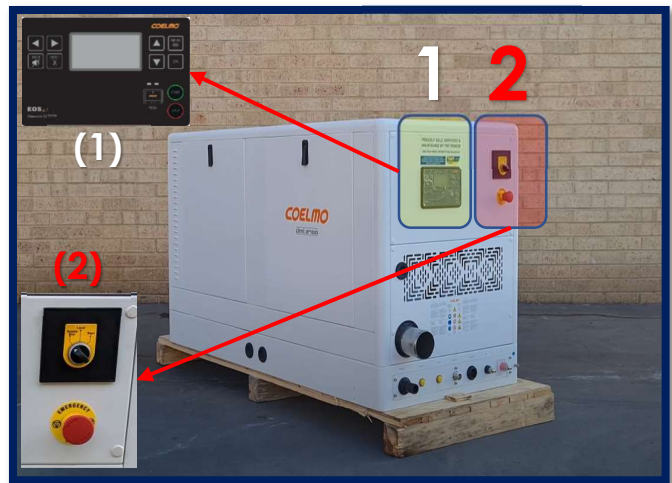

1-Opsiyonel EOS 4.1 Dijital Kontrol Paneli

2-Standart 3 konumlu Seçici Siviç+Emercensi Durdurma Butonu