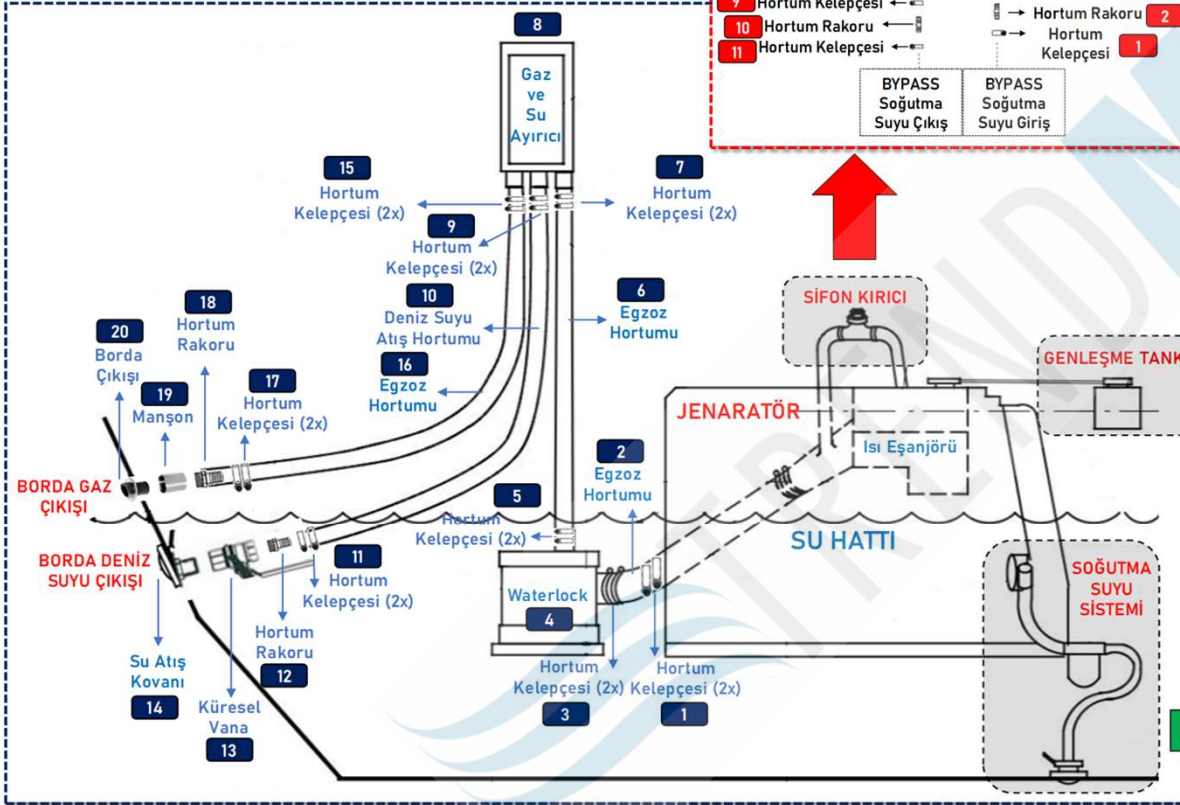

YAKIT SİSTEMİ