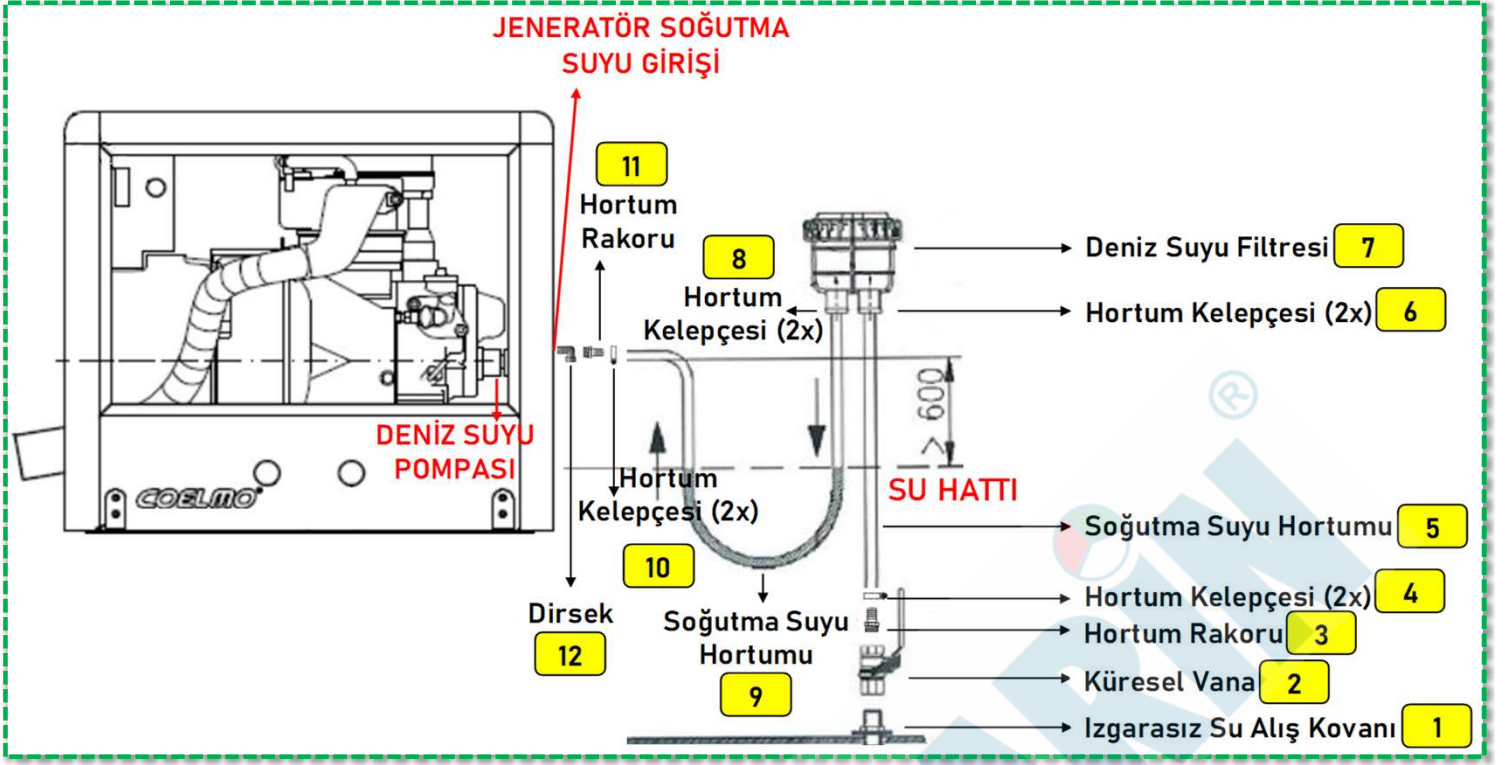

SIFON KIRICI SİSTEMİ

YAKIT SİSTEMİ

EGZÖZ SİSTEMİ

JENERATÖR SOĞUTMA SUYU GİRİŞİ

SOĞUTMA SUYU SİSTEMİ

Soğutma Suyu Sistemi:

Şekil-1 Soğutma Suyu Sistemi

JENERATÖR MODELİ				320	600	900	740	970	1200	1330	1600	2000
Resim No	Resim	Malzeme	Miktar	Ölçüler								
1		Izgarasız Su Alış Kovanı-Firar	1 ad.	1/2"	3/4"							1"
2		Küresel Vana	1 ad.	1/2"	3/4"							1"
3		Hortum Rakoru	1 ad.	1/2"	3/4"							1"
4		Hortum Kelepçesi	2 ad.	10x16m m	16x25 mm							20x32 mm
5		Soğutma Suyu Hortumu	1 mt.	10 mm	20 mm							25 mm
6		Hortum Kelepçesi	2 ad.	10x16m m	16x25 mm							20x32 mm
7		Deniz Suyu Filtresi	1 ad.	1/2"	3/4"							1"
8		Hortum Kelepçesi	2 ad.	10x16m m	16x25 mm							20x32 mm
9		Soğutma Suyu Hortumu	3 mt.	10 mm	20 mm							25 mm
10		Hortum Kelepçesi	2 ad.	10x16m m	16x25 mm							20x32 mm
11		Hortum Rakoru	1 ad.	1/2"	3/4"							1"
12		Dirsek	1 ad.	1/2"	3/4"							1"
13		Genleşme Tankı	1 ad.	X	Jeneratör üzerinde entegre genişleme tankı bulunmaktadır.							