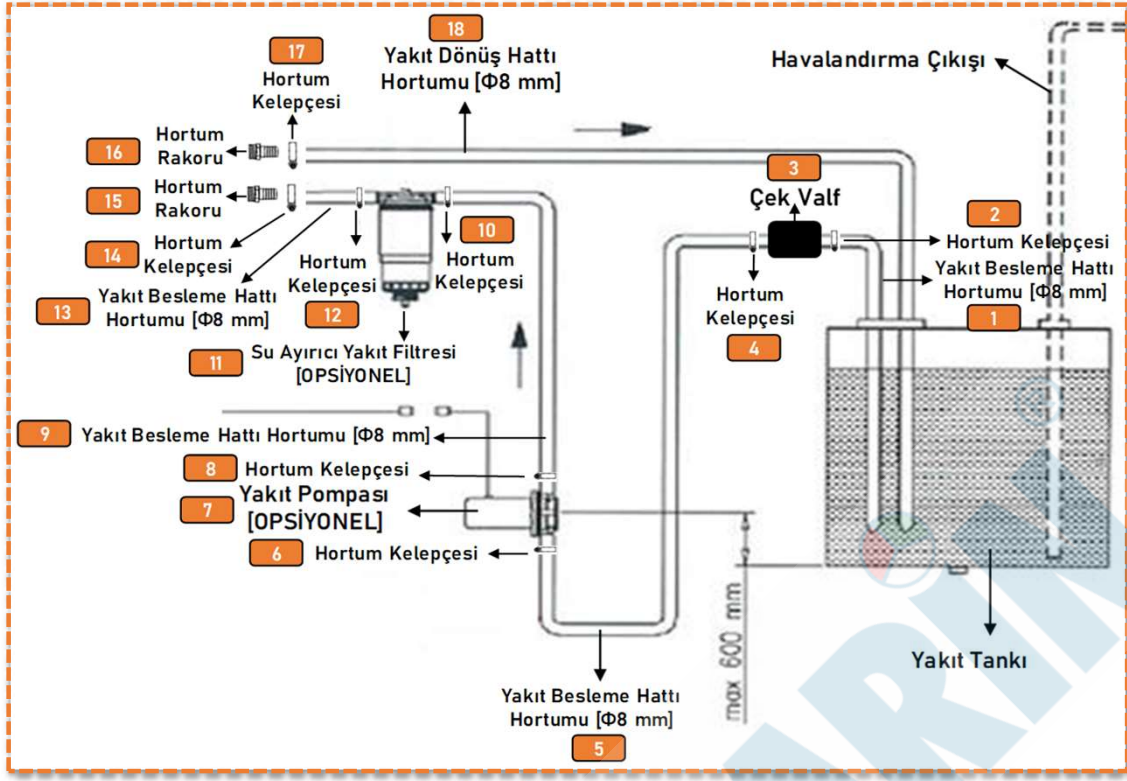

Yakıt Sistemi:

Şekil -3 Yakıt Sistemi

JENERATÖR MODELİ				320	600	900	740	970	1200	1330	1600	2000
Resim No	Resim	Malzeme	Miktar	Ölçüler								
1		Yakıt Besleme Hattı Hortumu	0.5 mt.	8 mm								
2		Hortum Kelepçesi	1 ad.	8x12 mm								
3		Çek Valf	1 ad.	8 mm								
4		Hortum Kelepçesi	1 ad.	8x12 mm								
5		Yakıt Besleme Hattı Hortumu	0.5 mt.	8 mm								
6		Hortum Kelepçesi	1 ad.	8x12 mm								
7		Yakıt Pompası [OPSİYONEL]	1 ad.	8 mm								
8		Hortum Kelepçesi	1 ad.	8x12 mm								
9		Yakıt Besleme Hattı Hortumu	3.5 mt.	8 mm								
10		Hortum Kelepçesi	1 ad.	8x12 mm								
11		Su Ayırıcı Yakıt Filtresi [OPSİYONEL]	1 ad.	10-30 mikron								
12		Hortum Kelepçesi	1 ad.	8x12 mm								
13		Yakıt Besleme Hattı Hortumu	0.5 mt.	8 mm								
14		Hortum Kelepçesi	1 ad.	8x12 mm