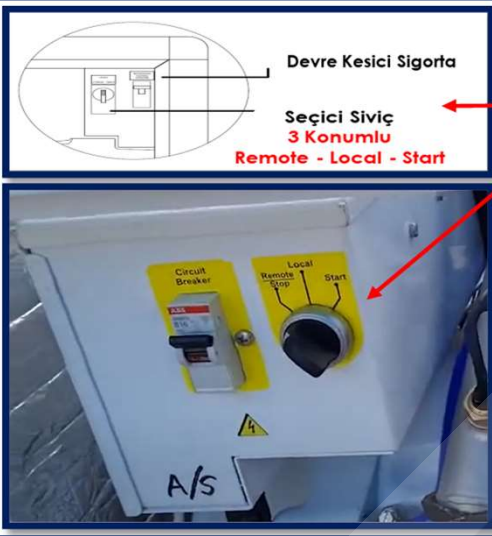

3000 RPM & TEK FAZ DİZEL MARİN JENERATÖRLER - DM SERİSİ ÜRÜN GÖRSELLERİ

Resim-1 DM900 Genel Görünüm

Resim-2 DM900 Bağlantılar

Bağlantılar:

- 1) Egzoz 2) Deniz Suyu Girişi 3) Yakıt Çıkışı 4) Yakıt Girişi
- 5) Remote Konektör 6) Negatif 7) Pozitif 8) Güç Kablosu çıkışı

Resim-3 DM900 Jeneratör Kumanda Paneli

Resim-4 EOS Plus Dijital Kumanda Paneli

EOS plus Dijital Kumanda Paneli

Panel tekne üzerinde istenilen yere monte edilebilir. Jeneratör ile birlikte **STANDART** olarak verilir. (15 mt kablo dahil)