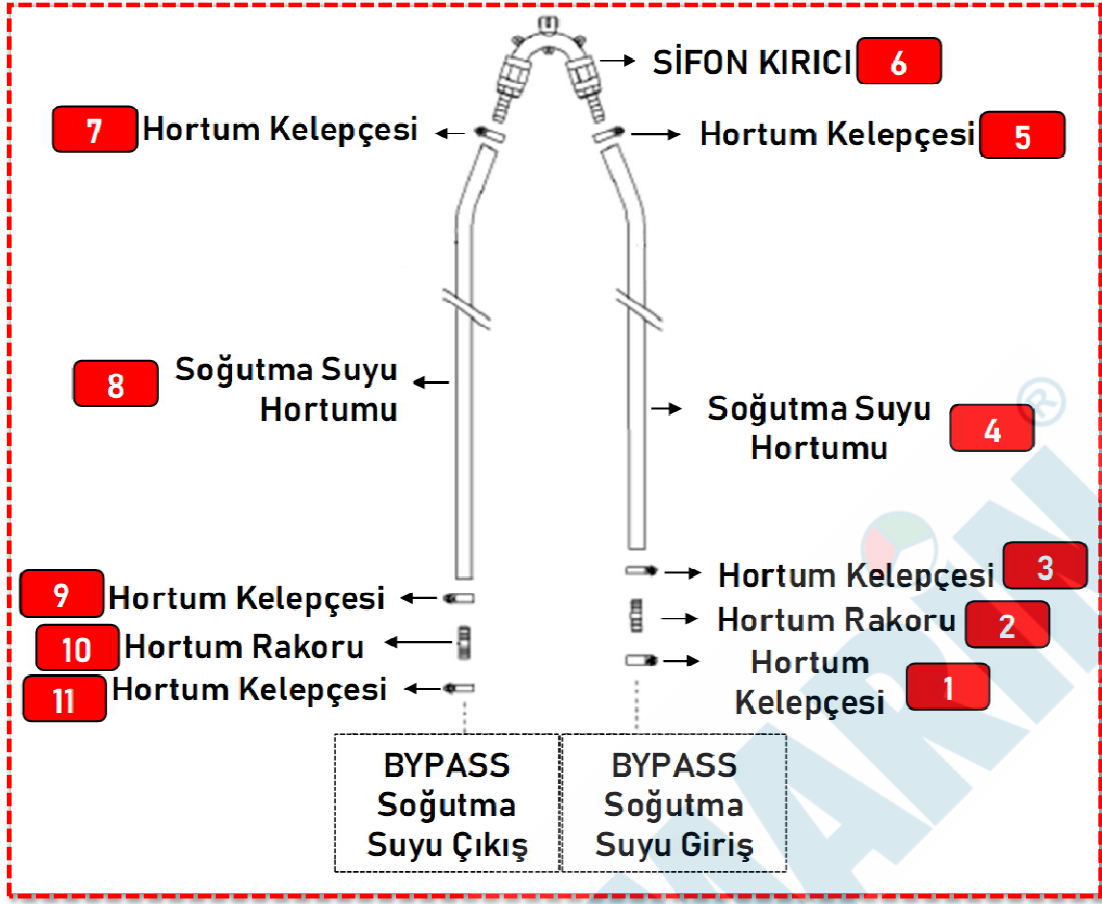

Not: Deniz Suyu Hortumu 4 metre olarak kesilmeden tek parça verilmektedir.

Sifon Kırıcı Sistemi:

Şekil -2 Sifon Kırıcı Sistemi

JENERATÖR MODELİ				320	600	900	740	970	1200	1330	1600	2000
Resim No	Resim	Malzeme	Miktar	Ölçüler								
1		Hortum Kelepçesi	1 ad.	13-38 mm								
2		Hortum Rakoru	1 ad.	3/4"								
3		Hortum Kelepçesi	1 ad.	20x32 mm								
4		Soğutma Suyu Hortumu	1.5 mt	19x26 mm								
5		Hortum Kelepçesi	1 ad.	20x32 mm								
6		Sifon Kırıcı	1 ad.	13-38 mm								
7		Hortum Kelepçesi	1 ad.	20x32 mm								
8		Soğutma Suyu Hortumu	1.5 mt	19x26 mm								
9		Hortum Kelepçesi	1 ad.	20x32 mm								
10		Hortum Rakoru	1 ad.	3/4"								
11		Hortum Kelepçesi	1 ad.	20x32 mm								