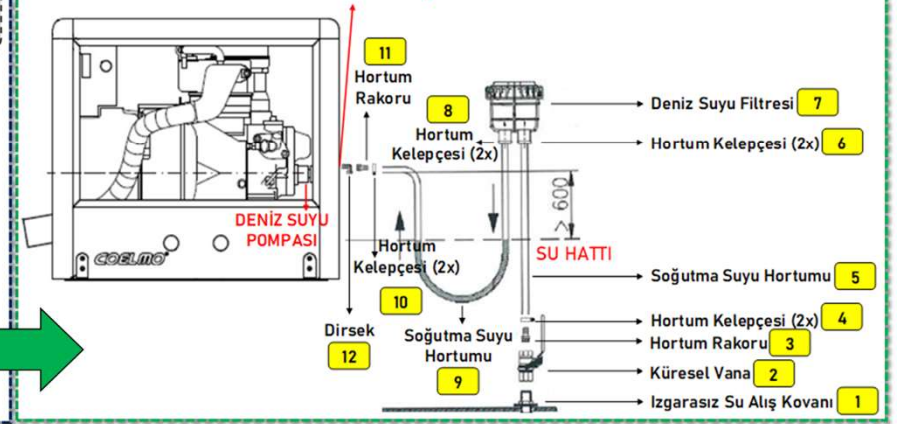

NOT-2: Sifon Kırıcı bağlantısı için jeneratör üzerinde bağlantı noktaları bulunmaktadır.

NOT-3: Genleşme Tankı DM320 modeli hariç diğer modellerde standart olarak jeneratör üzerinde entegre olarak sunulmaktadır.

SIFON KIRICI SİSTEMİ

YAKIT SİSTEMİ

EGZÖZ SİSTEMİ

JENERATÖR SOĞUTMA SUYU GİRİŞİ

SOĞUTMA SUYU SİSTEMİ

Soğutma Suyu Sistemi:

Şekil-1 Soğutma Suyu Sistemi

JENERATÖR MODELİ				320	600	900	740	970	1200	1330	1600	2000
Resim No	Resim	Malzeme	Miktar	Ölçüler								
1		Izgarasız Su Alış Kovanı-Firar	1 ad.	1/2"	3/4"							1"
2		Küresel Vana	1 ad.	1/2"	3/4"							1"
3		Hortum Rakoru	1 ad.	1/2"	3/4"							1"
4		Hortum Kelepçesi	2 ad.	10x16m m	16x25 mm							20x32 mm
5		Soğutma Suyu Hortumu	1 mt.	10 mm	20 mm							25 mm
6		Hortum Kelepçesi	2 ad.	10x16m m	16x25 mm							20x32 mm
7		Deniz Suyu Filtresi	1 ad.	1/2"	3/4"							1"
8		Hortum Kelepçesi	2 ad.	10x16m m	16x25 mm							20x32 mm
9		Soğutma Suyu Hortumu	3 mt.	10 mm	20 mm							25 mm
10		Hortum Kelepçesi	2 ad.	10x16m m	16x25 mm							20x32 mm
11		Hortum Rakoru	1 ad.	1/2"	3/4"							1"
12		Dirsek	1 ad.	1/2"	3/4"							1"
13		Genleşme Tankı	1 ad.	X	Jeneratör üzerinde entegre genişleme tankı bulunmaktadır.							