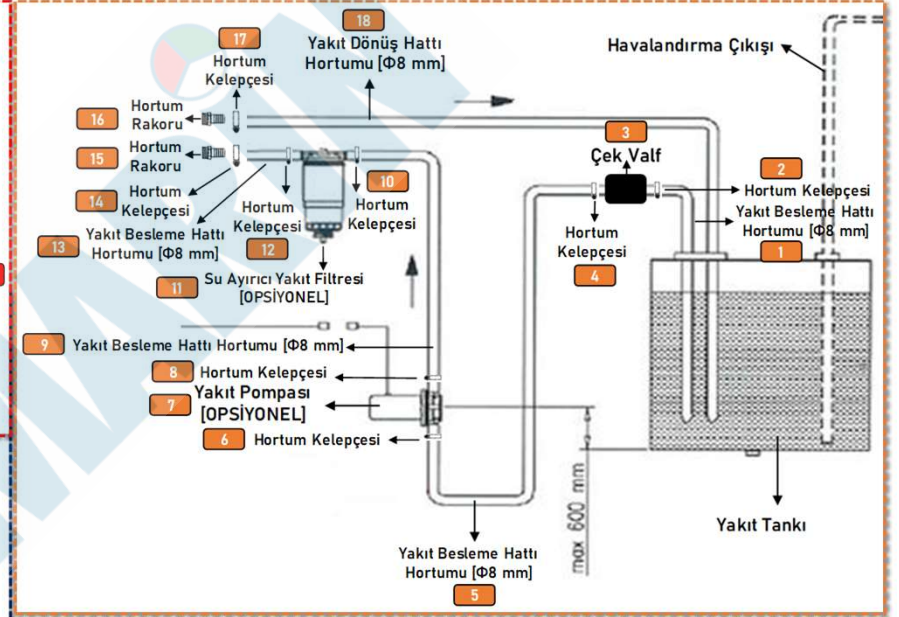

YAKIT SİSTEMİ