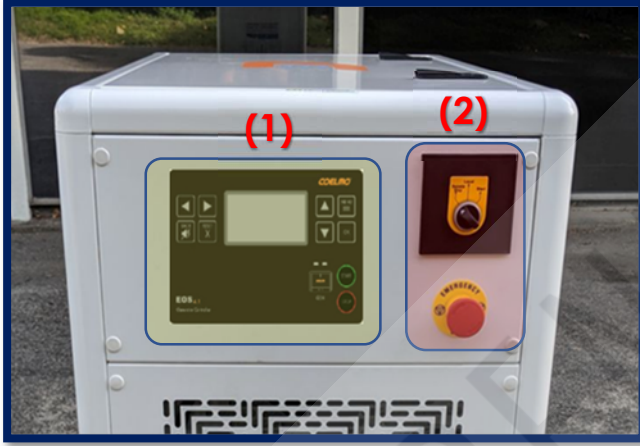

1500 RPM & TEK FAZ DİZEL MARİN JENERATÖRLER - DML SERİSİ ÜRÜN GÖRSELLERİ

Resim-1 DML740 Genel Görünüm

Resim-2 DML740 Bağlantılar, Standart Emercensi Buton ve Standart Kumanda Paneli

Resim-3 DML740

(1) Opsiyonel EOS 4.1 Dijital Kontrol Paneli (Montajı sonradan müşteri talebi üzerine yapılmıştır.) EOS 4.1, jeneratör üzerinden veya teknenin herhangi bir yerinden kullanılabilen remote paneldir.
(2) Standart Emercensi Buton ve Standart Kumanda Paneli (3 Konumlu Seçici Süviç)