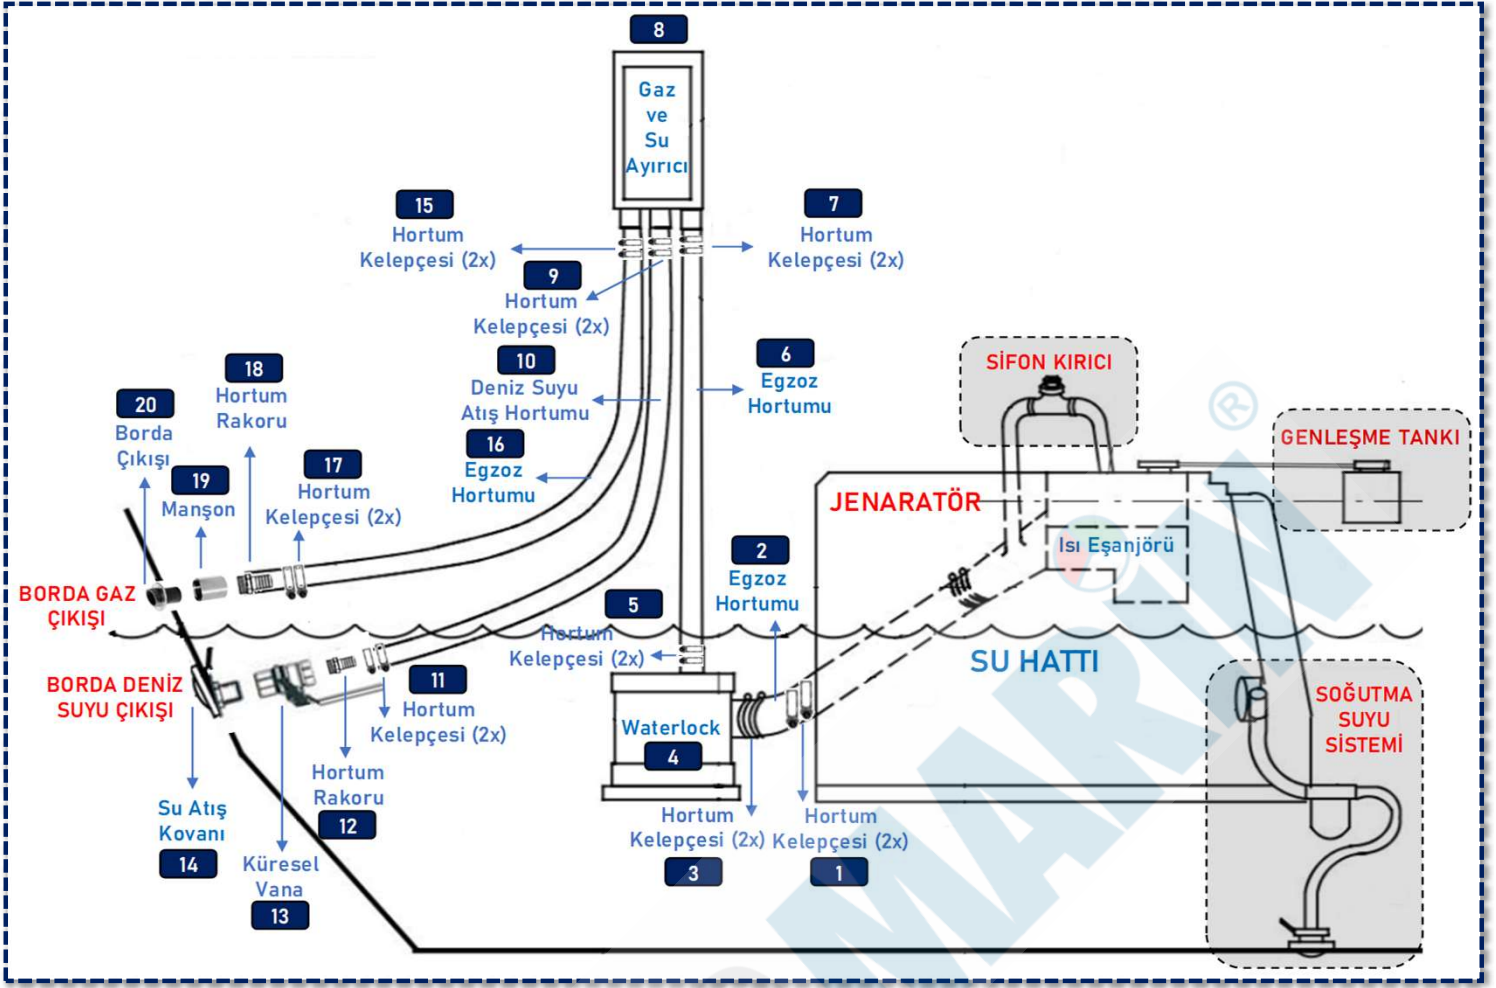

Egzoz Sistemi:

Şekil -4 Egzoz Sistemi

JENARATÖR MODELİ				320	600	900	740	970	1200	1330	1600	2000
Resim No	Resim	Malzeme	Miktar	Ölçüler								
1		Hortum Kelepçesi	2 ad.		40 mm		50 mm				60 mm	
2		Egzoz Hortumu	2 mt.		40 mm		50 mm				60 mm	
3		Hortum Kelepçesi	2 ad.		40 mm		50 mm				60 mm	
4		Waterlock	1 ad.		7 lt		20 lt				33 lt	
5		Hortum Kelepçesi	2 ad.		40 mm		50 mm				60 mm	
6		Egzoz Hortumu	2 mt.		40 mm		50 mm				60 mm	
7		Hortum Kelepçesi	2 ad.		40 mm		50 mm				60 mm	
8		Gaz ve Su Ayırıcı	1 ad.	gaz giriş-çıkış: 40-40 mm su çıkış: 32mm				65 mm				
9		Hortum Kelepçesi	2 ad.		32 mm		50 mm				60 mm	
10		Deniz Suyu Atış Hortumu	3 mt.		32 mm		50 mm				60 mm	
11		Hortum Kelepçesi	2 ad.		32 mm		50 mm				60 mm